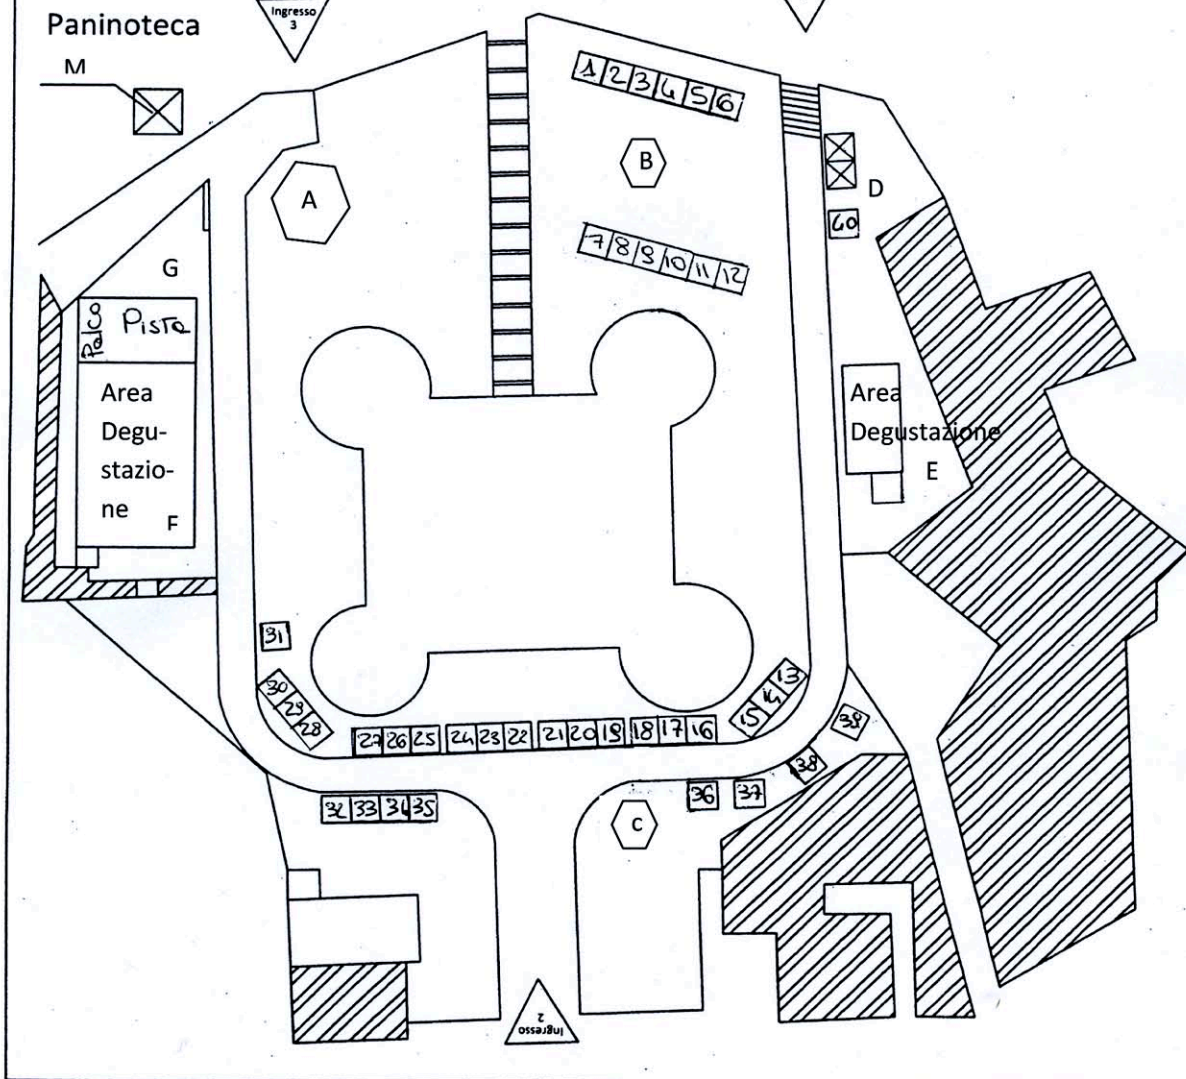

Palazzo del  
Duca

Fontana  
dei leoni

45	46	47	48
44	43	42	41

L

Ingresso  
1

Ingresso  
3

Paninoteca

M

LEGENDA

A: Caffetteria Struttura Esagonale mt<sup>2</sup> 25

B e C: Theresianer, base esagonale, diametro mt 3,26

D: Shop Summer Jamboree, mt 4x8

E: Area degustazione, Struttura principale mt 8x16 più Gazebo mt 4x4

F: Area degustazione, Struttura principale mt 15x25 più Gazebo mt 3x3

G: Struttura Palco e Pista da Ballo mt 15x8

I Gazebo con numerazione da 1 a 48 hanno le seguenti misure: mt 4x4 (Espositori)

L: Gazebo dolci, mt 4x3

M: Paninoteca mt 6x6

Piazza Manni  
Summer Jamboree  
31 Luglio – 8 Agosto

Legenda

P: Infopoint mt 4x4

I Gazebo da 49 a 52 hanno le seguenti misure mt 4x4 (Espositori)

N: Shop Summer Jamboree mt 4x8