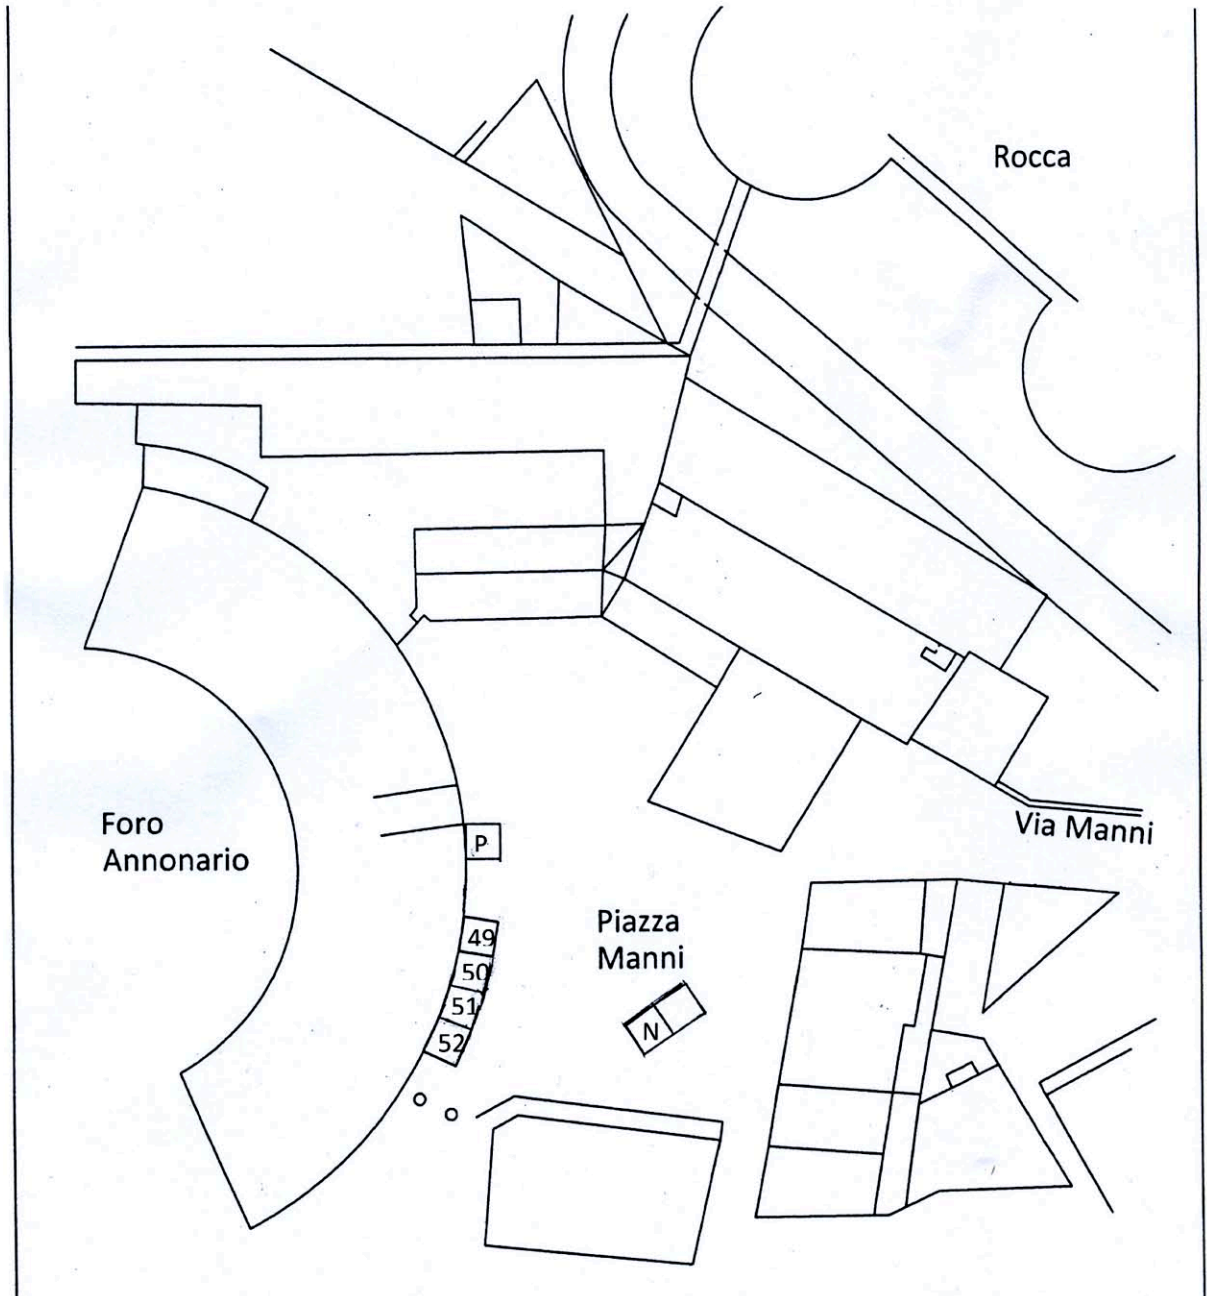

Palazzo del  
Duca

Fontana  
dei leoni

45	46	47	48
44	43	42	41

L

Ingresso  
1

Ingresso  
3

Paninoteca

M

LEGENDA

A: Caffetteria Struttura Esagonale mt<sup>2</sup> 25

B e C: Theresianer, base esagonale, diametro mt 3,26

D: Shop Summer Jamboree, mt 4x8

E: Area degustazione, Struttura principale mt 8x16 più Gazebo mt 4x4

F: Area degustazione, Struttura principale mt 15x25 più Gazebo mt 3x3

G: Struttura Palco e Pista da Ballo mt 15x8

I Gazebo con numerazione da 1 a 48 hanno le seguenti misure: mt 4x4 (Espositori)

L: Gazebo dolci, mt 4x3

M: Paninoteca mt 6x6

Piazza Manni  
Summer Jamboree  
31 Luglio – 8 Agosto

Legenda

P: Infopoint mt 4x4

I Gazebo da 49 a 52 hanno le seguenti misure mt 4x4 (Espositori)

N: Shop Summer Jamboree mt 4x8